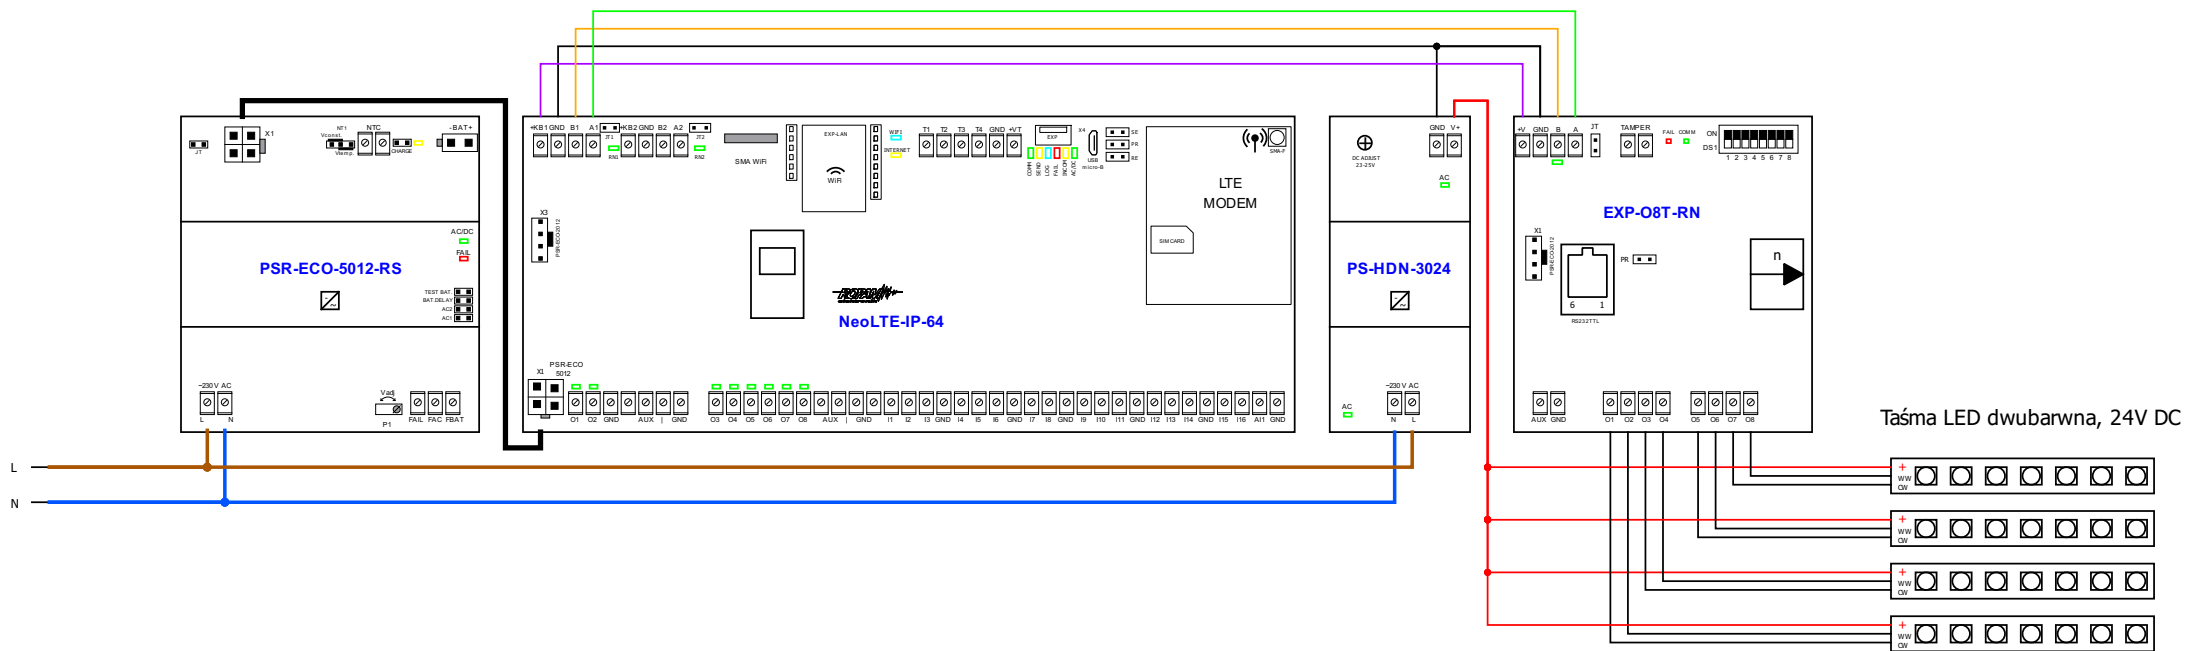

Taśma LED jednobarwna, 24V DC

Author:
Date:

Schemat podłączenia taśmy LED jednobarwnej

File:
Folio: 1/5

Author:
Date:

Schemat podłączenia taśmy LED dwubarwnej CCT

File:
Folio: 2/5

Author:
Date:

Schemat podłączenia taśmy LED RGB

File:
Folio: 3/5

Taśma LED RGBW, 24V DC

| | | |
|---------|------------------------------------|------------|
| Author: | Schemat podłączenia taśmy LED RGBW | File: |
| Date: | | Folio: 4/5 |

Author:
Date:

Schemat podłączenia taśmy LED RGBW CCT

File:
Folio: 5/5