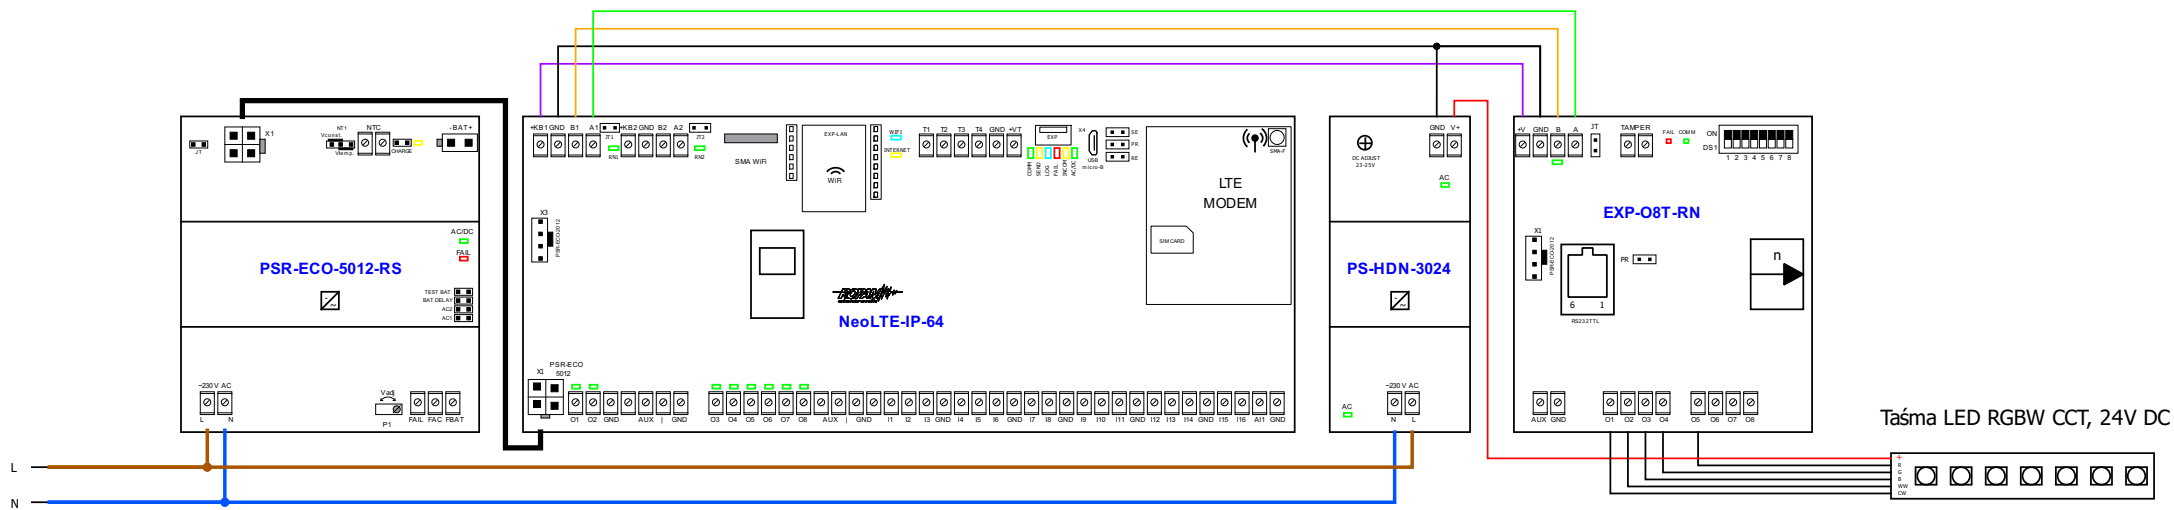

Taśma LED jednobarwna, 24V DC

Author:
Date:

Schemat podłączenia taśmy LED jednobarwnej

File:
Folio: 1/5

Author:
Date:

Schemat podłączenia taśmy LED dwubarwnej CCT

File:
Folio: 2/5

Author:
Date:

Schemat podłączenia taśmy LED RGB

File:
Folio: 3/5

Taśma LED RGBW, 24V DC

| | | |
|---------|------------------------------------|------------|
| Author: | Schemat podłączenia taśmy LED RGBW | File: |
| Date: | | Folio: 4/5 |

Author:
Date:

Schemat podłączenia taśmy LED RGBW CCT

File:
Folio: 5/5