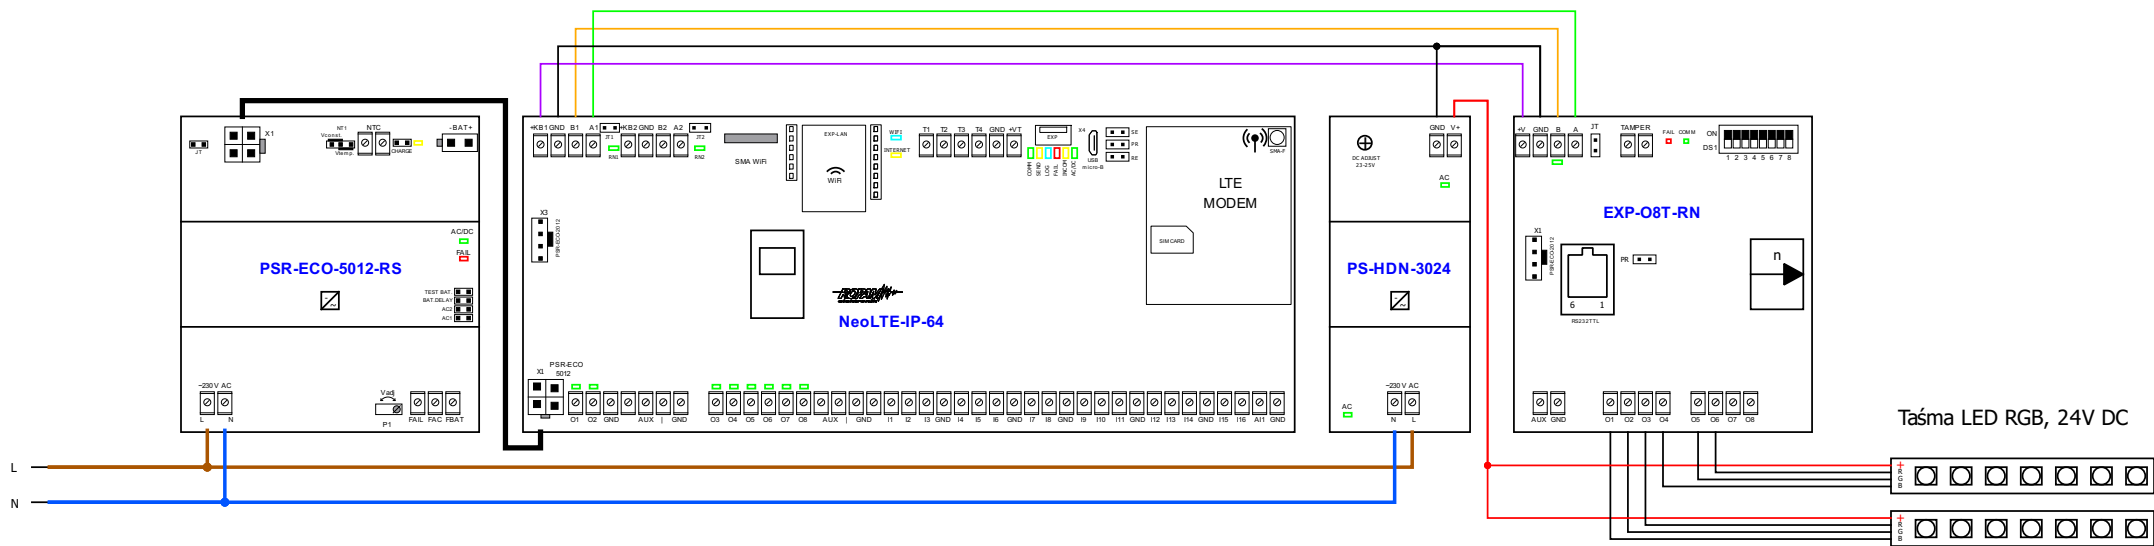

Taśma LED jednobarwna, 24V DC

Author:
Date:

Schemat podłączenia taśmy LED jednobarwnej

File:
Folio: 1/5

Author:
Date:

Schemat podłączenia taśmy LED dwubarwnej CCT

File:
Folio: 2/5

Author:
Date:

Schemat podłączenia taśmy LED RGB

File:
Folio: 3/5

Taśma LED RGBW, 24V DC

| | | |
|---------|------------------------------------|------------|
| Author: | Schemat podłączenia taśmy LED RGBW | File: |
| Date: | | Folio: 4/5 |

Author:
Date:

Schemat podłączenia taśmy LED RGBW CCT

File:
Folio: 5/5