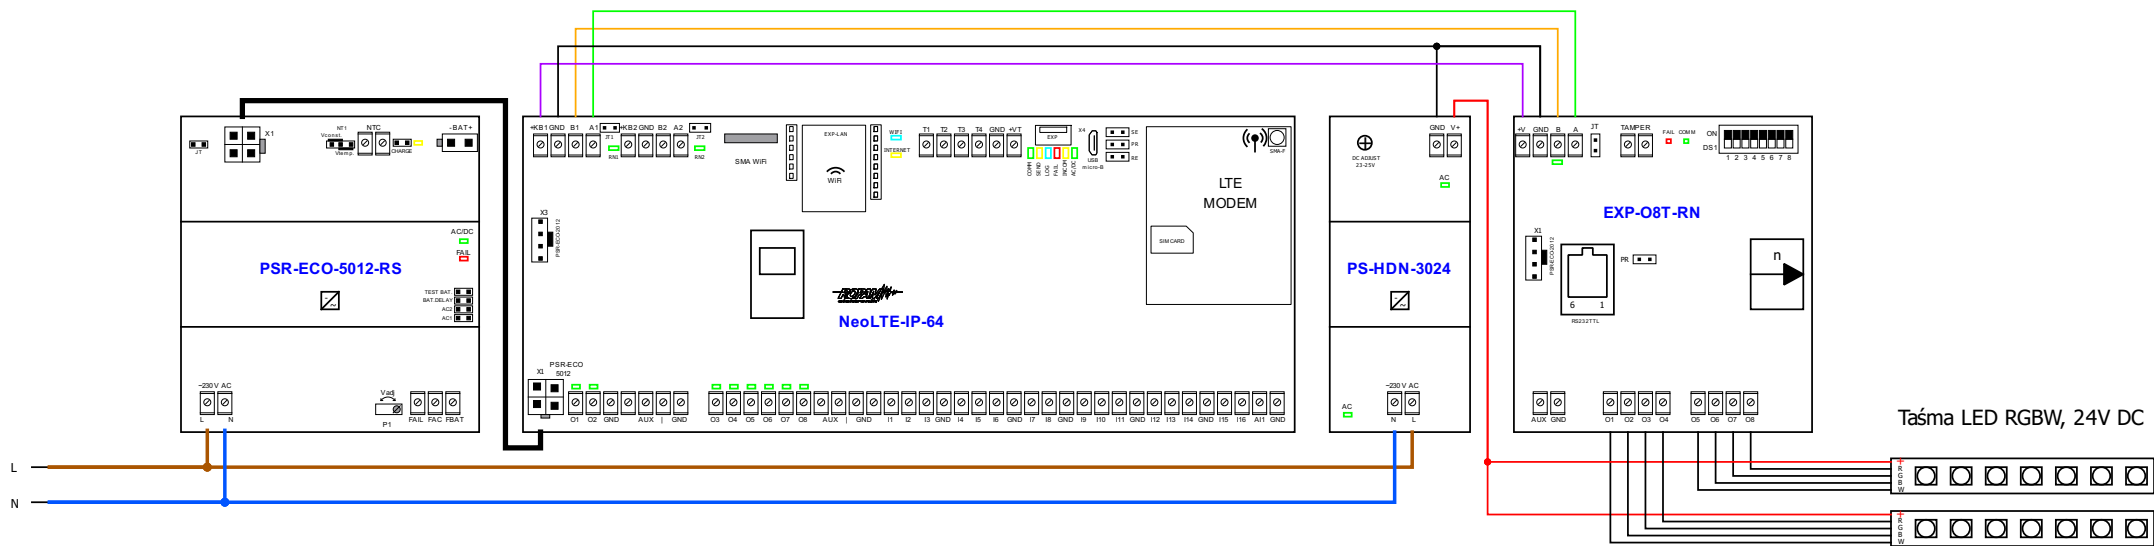

Taśma LED jednobarwna, 24V DC

Author:
Date:

Schemat podłączenia taśmy LED jednobarwnej

File:
Folio: 1/5

Author:
Date:

Schemat podłączenia taśmy LED dwubarwnej CCT

File:
Folio: 2/5

Author:
Date:

Schemat podłączenia taśmy LED RGB

File:
Folio: 3/5

Taśma LED RGBW, 24V DC

| | | |
|---------|------------------------------------|------------|
| Author: | Schemat podłączenia taśmy LED RGBW | File: |
| Date: | | Folio: 4/5 |

Author:
Date:

Schemat podłączenia taśmy LED RGBW CCT

File:
Folio: 5/5